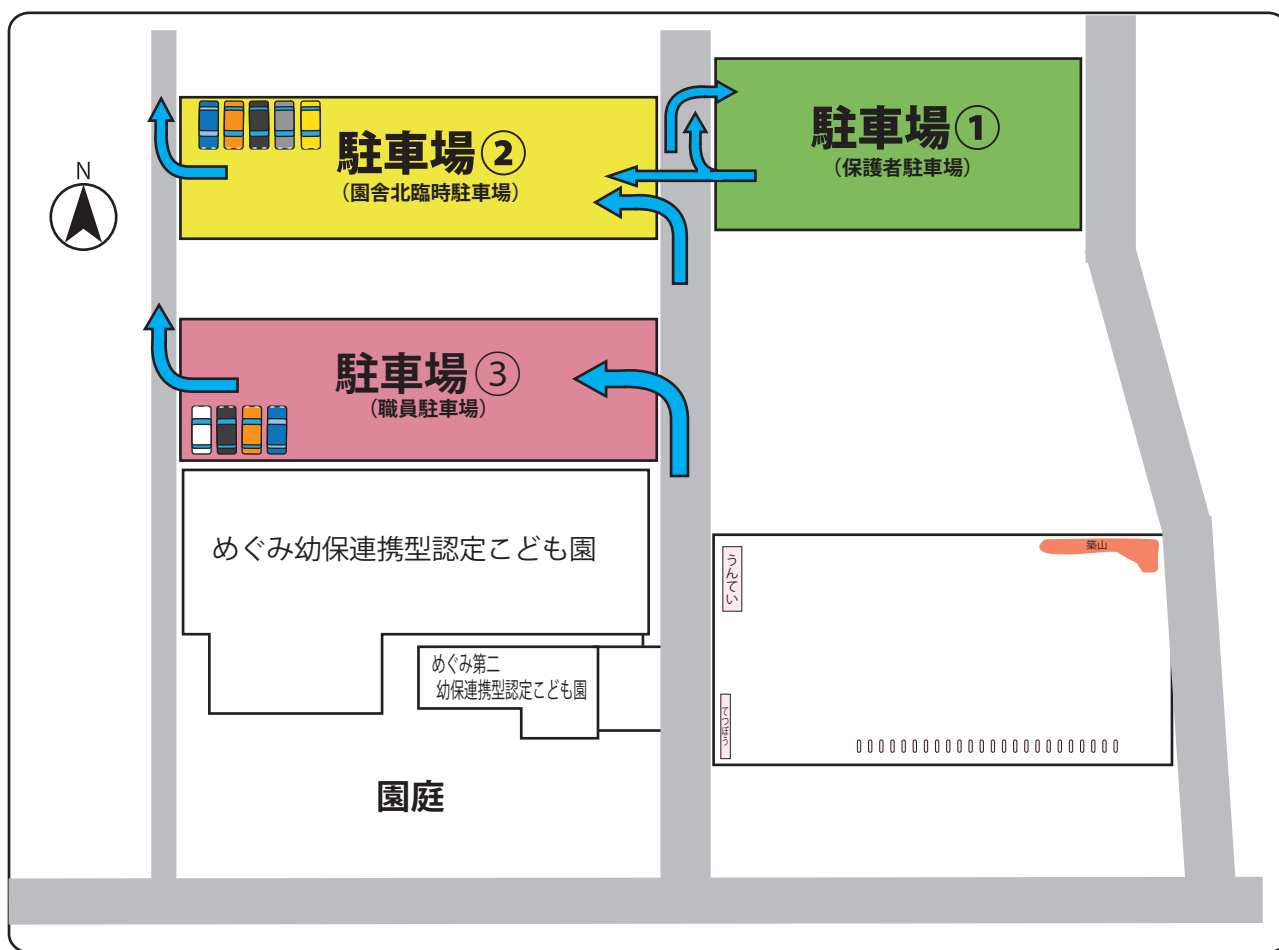

《お 願 い》

1. 集合： ① 各クラスの受付時間内に **正面玄関から登園して下さい。**
 - ② 登園したらお子さんは、職員がお預かりします。
(通園リュック、ファイル、ハンカチ、ティッシュはいりません)
 - ③ 当日の「朝の検診」は省略致しますので、体調について気になる点は、お子さんを預ける際に職員にお伝え下さい。
 - ④ 保護者の方は、オリオン0組の部屋でお待ちください。
職員が誘導しますので、外出はご遠慮下さい。
 - ⑤ **大人の履き物入れとして、ナイロン袋を各自ご用意下さい。**
※**お子さんの靴もナイロン袋に入れてお持ちください。**
2. 服装： 制服の半そでシャツ・半ズボン。
3. 参観席では、皆様お互いに譲り合ってご覧下さいますよう、宜しくお願い致します。
4. 園内での飲食はご遠慮下さい。
5. 園内、駐車場及びその周辺でのタバコの喫煙はできません。
6. 当日欠席される場合は、8:00 までに園にご連絡下さい。(086-942-5263)
7. 個人情報保護にご協力下さい。
(インターネット上に動画や画像を投稿することはご遠慮下さい。)

〈2月1日現在の満年齢〉

はくちょう組 (3歳児) 3歳 10カ月 ～ 4歳 9カ月
 ペガサス組 (4歳児) 4歳 10カ月 ～ 5歳 9カ月
 アンドロメダ組 (5歳児) 5歳 10カ月 ～ 6歳 9カ月

生活発表会の駐車場利用について

- 駐車場ご利用の際は、「駐車券」をダッシュボードの上に置いて、外から見えるようにして駐車頂きますようお願い致します。
- 駐車券の色に応じた駐車場に奥から駐車してください。
- 2月10日（月）に駐車券の返却をお願いします。

はくちょう組	駐車場①
ペガサス組	駐車場②
アンドロメダ組	駐車場①
きょうだいがいる方	駐車場③

○各駐車場についての注意事項は以下のとおりです。

- **駐車場①**: 駐車券は緑色のものをお渡しします。駐車は、通常のご利用時と同様にお願いします。
(保護者駐車場) お帰りは園の北側へ抜ける道か、駐車場②を通り抜けて下さい。
- **駐車場②**: 駐車券は黄色のものをお渡しします。北側にバック駐車で、奥から順に停めてください。
(園舎北臨時駐車場)
- **駐車場③**: 駐車券はピンク色のものをお渡しします。南側にバック駐車で、奥から順に停めてください。
(職員駐車場)