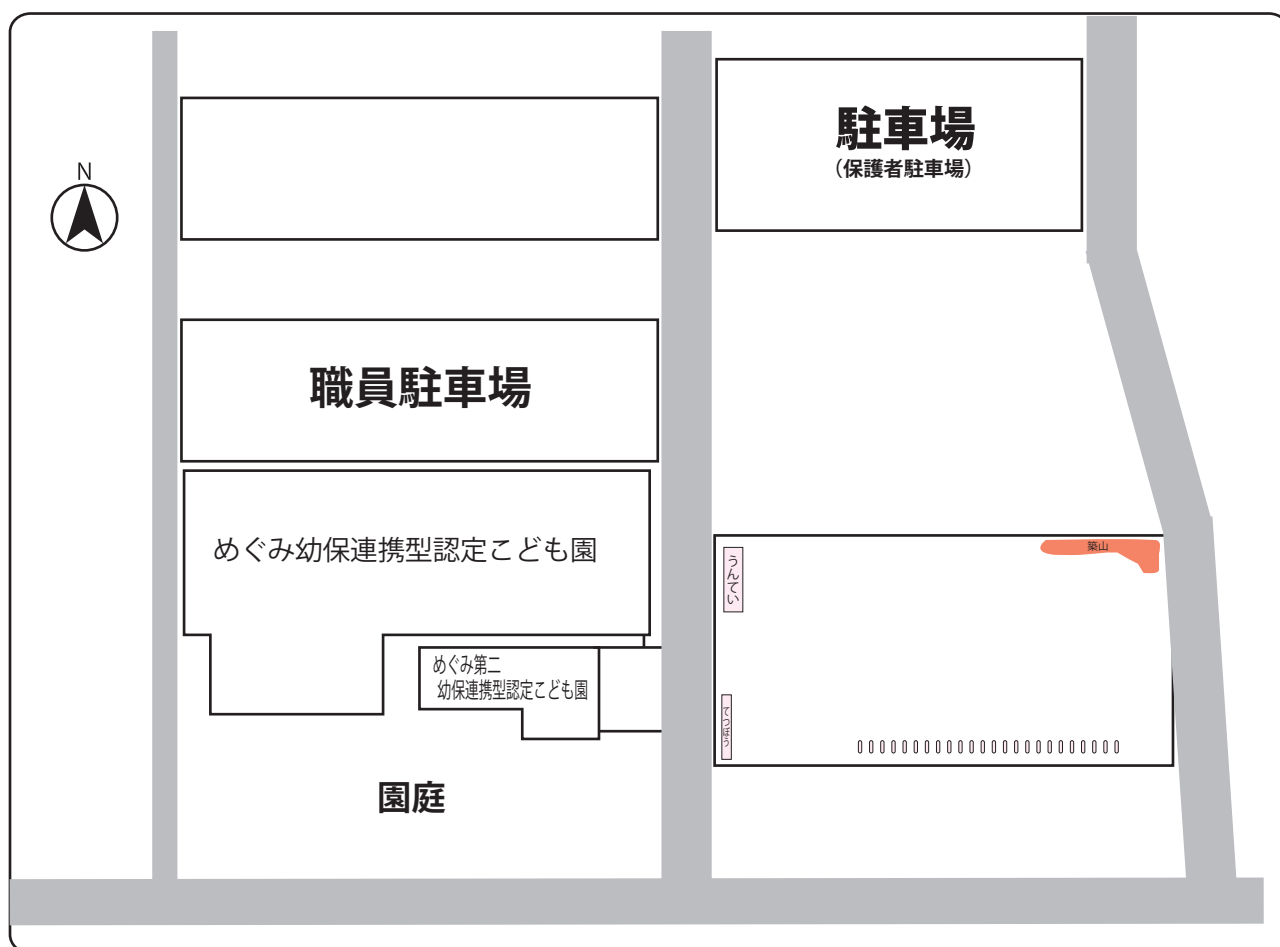

## カシオペア組参観日

日時：令和7年2月14日（金） 10：00～11：30

場所：ペガサス組の部屋

※今年度は、舞台を使って発表会形式で行います

① いろはかるた 【全員】

② 生活発表 3グループに分かれて発表します

【グループ1】 探検・お花摘み

【グループ2】 探検・お弁当

【グループ3】 ピクニック

③ 音楽発表 『山の音楽家』 【全員】

- ・お子さんは 9:30 までの登園をお願いします。
- ・参観される保護者の方は、園庭からお入りください。  
9:45 から受付を開始します。受付が済まれた方から会場にご案内いたします。
- ・靴を入れるナイロン袋を各自ご用意ください。
- ・参観席では、皆様お互いに譲り合ってご覧下さいますよう宜しくお願い致します。
- ・個人情報の保護にご協力下さい。（インターネット上に動画や画像を投稿することはご遠慮下さい。）

## 参観日の駐車場利用について

○駐車場ご利用の際は、「駐車券」をダッシュボードの上に置いて外から見えるようにして駐車頂きますようお願いいたします。

○2月17日（月）に駐車券の返却をお願いいたします。

※当日は、混雑が予想されますことと、送迎時の安全を考え、円滑な駐車場利用にご協力お願いいたします。  
ご不便をお掛け致しますが、よろしくお願い致します。