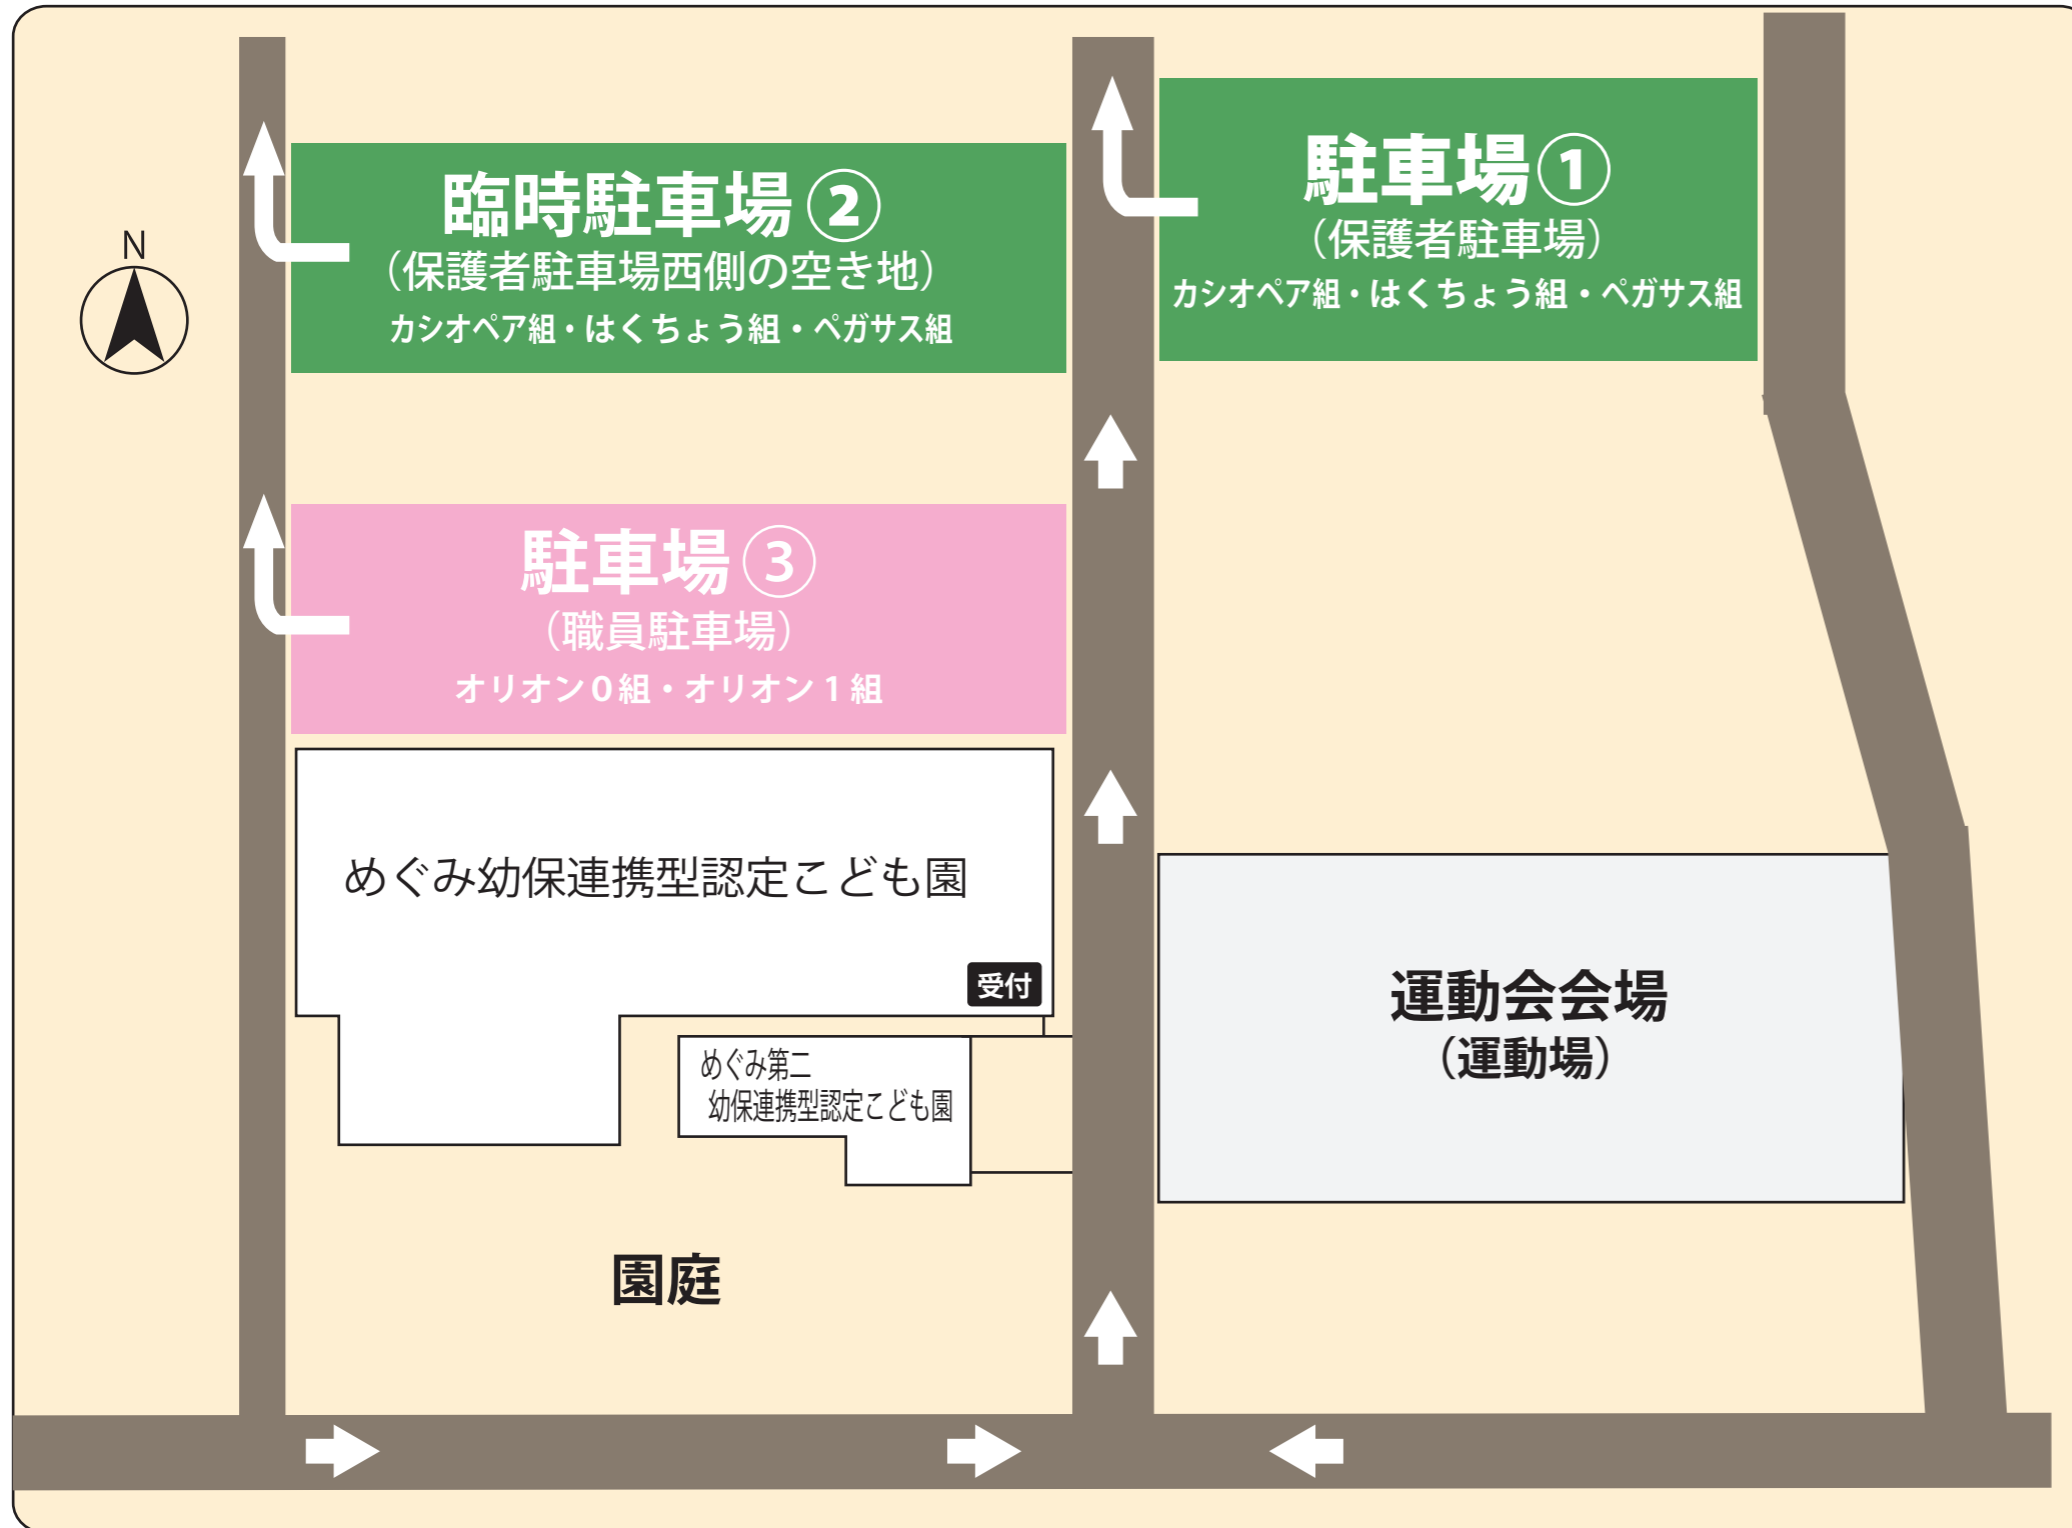

運動会当日の駐車場利用について

- 駐車場入場の際は、お渡ししています「駐車整理券」を、ダッシュボードの上に置いて、外から見えるようにして駐車してください。
- 駐車場は、下図の通りクラス毎に決まっています。係の者の指示にしたがって駐車してください。
- 駐車整理券の色は、下図の駐車場所の色分けに対応しています。よくご確認ください。
- 状況により、園庭に駐車をお願いする場合があります。その際は、係の者の誘導にしたがって駐車してください。
- 当日は、混雑を避けるため、下図道路通行の際は一方通行にご協力いただきますようお願いいたします。

駐車場④ アンドロメダ組 (会陽の里さんの駐車場)

※ご不便をお掛け致しますが、円滑な駐車場利用にご協力お願いいたします。